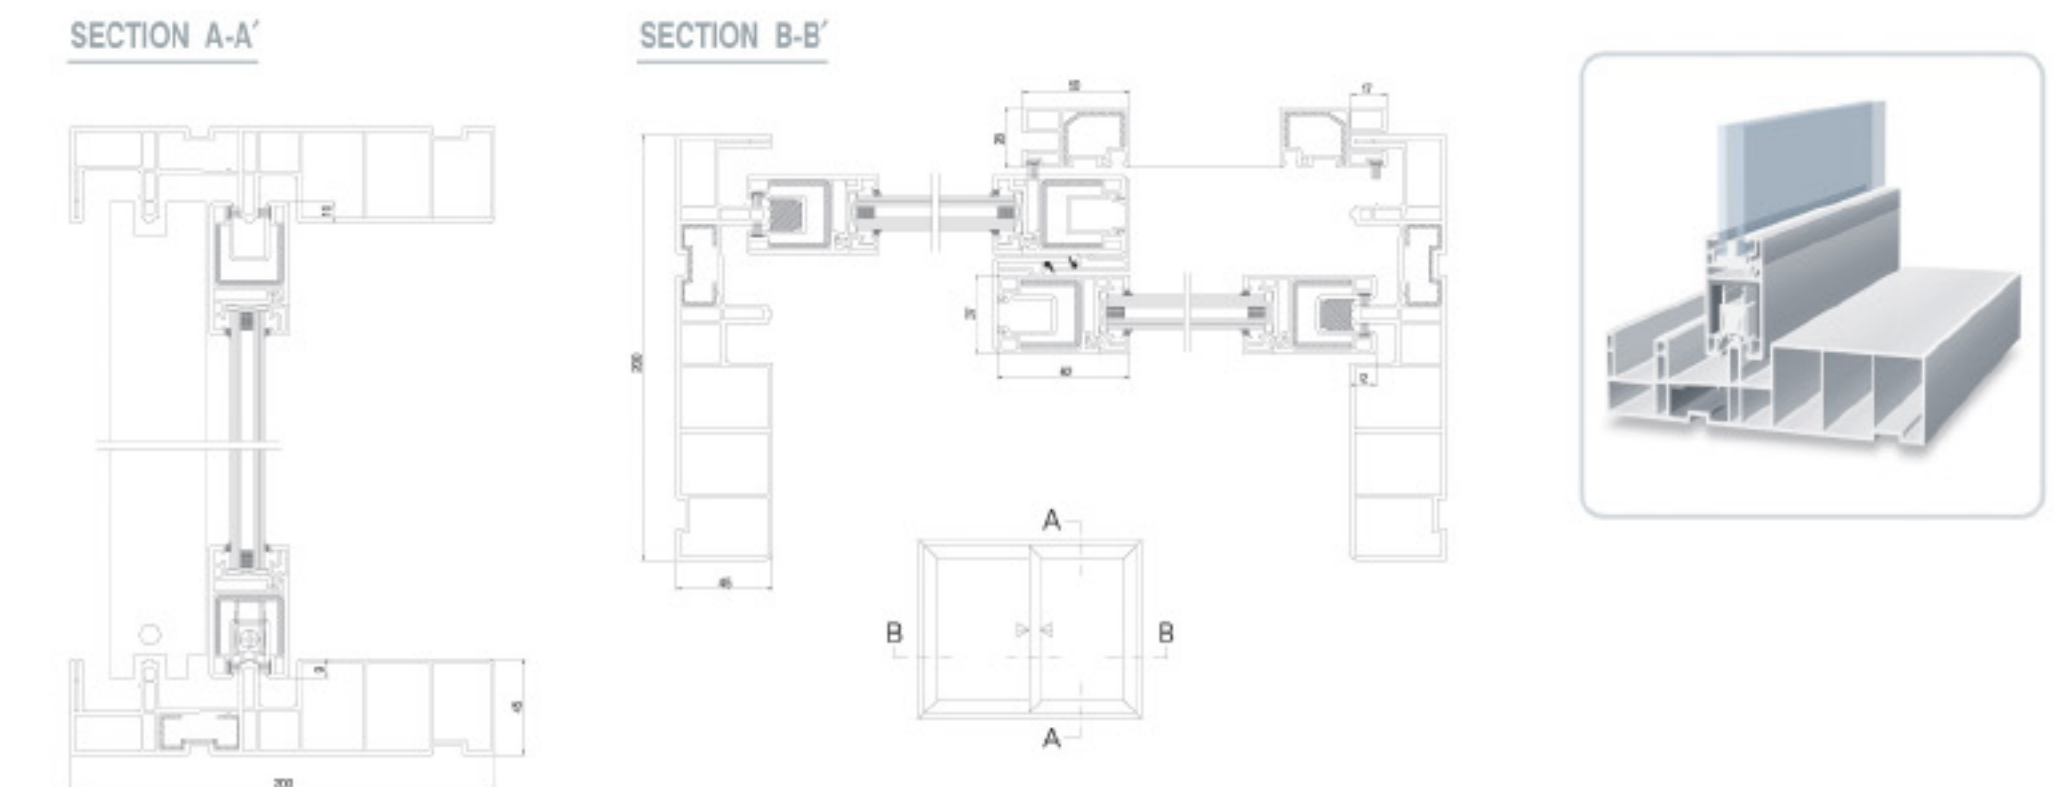

UBF200 DRAWING