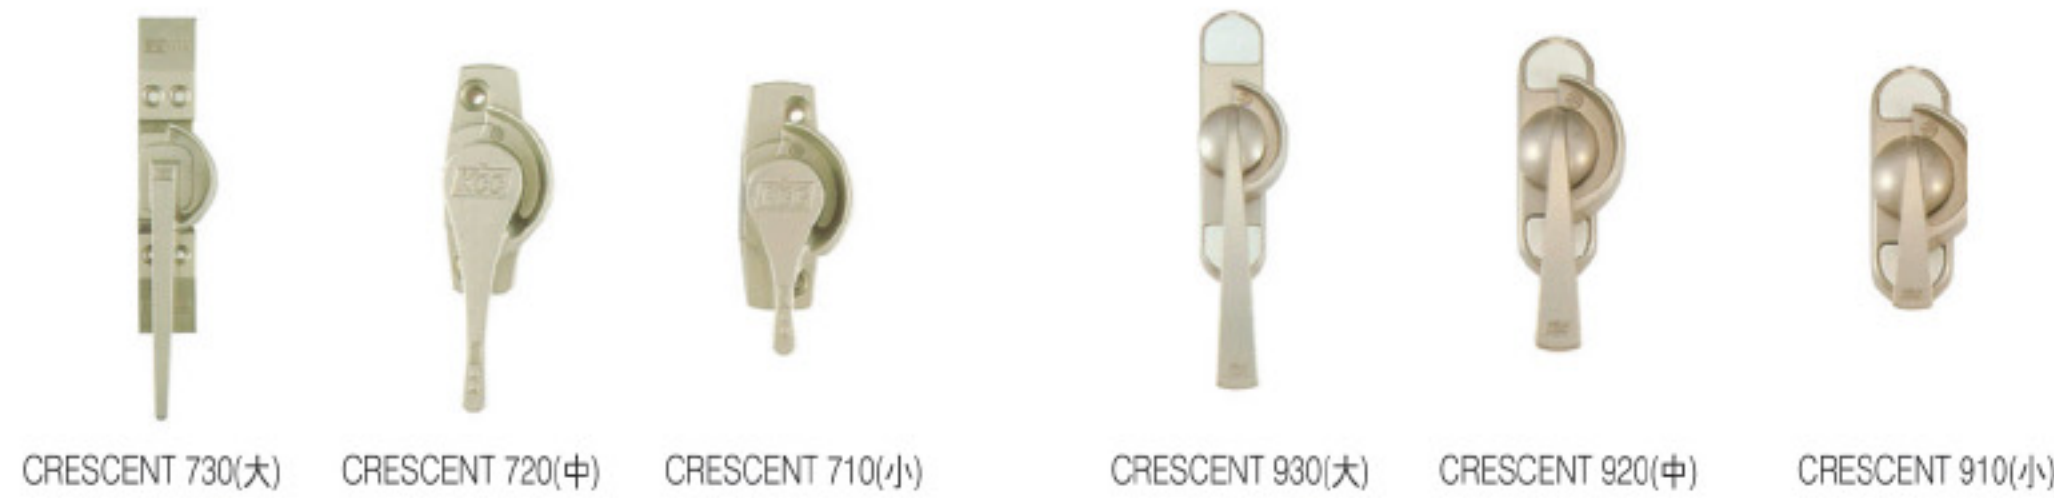

## HANDLE 종류

FRAME-F HANDLE-U(WALNUT) DARK CHERRY LIGHT MAPLE HANDLE-P/D (PUSH OUT) HANDLE-P/D & C (Pull Down & Casement) MULTI HANDLE

HANDLE-T(FLAT TYPE) HANDLE-T(DIAL TYPE) HANDLE-T(KEY TYPE)

## CRESCENT 종류

CRESCENT 730(大) CRESCENT 720(中) CRESCENT 710(小) CRESCENT 930(大) CRESCENT 920(中) CRESCENT 910(小)

CRESCENT WHITE C-01 (고급형) KEEPER (고급형)

※ 본 카다로그의 인쇄 색상은 실제 제품의 색상과 차이가 날 수 있습니다.