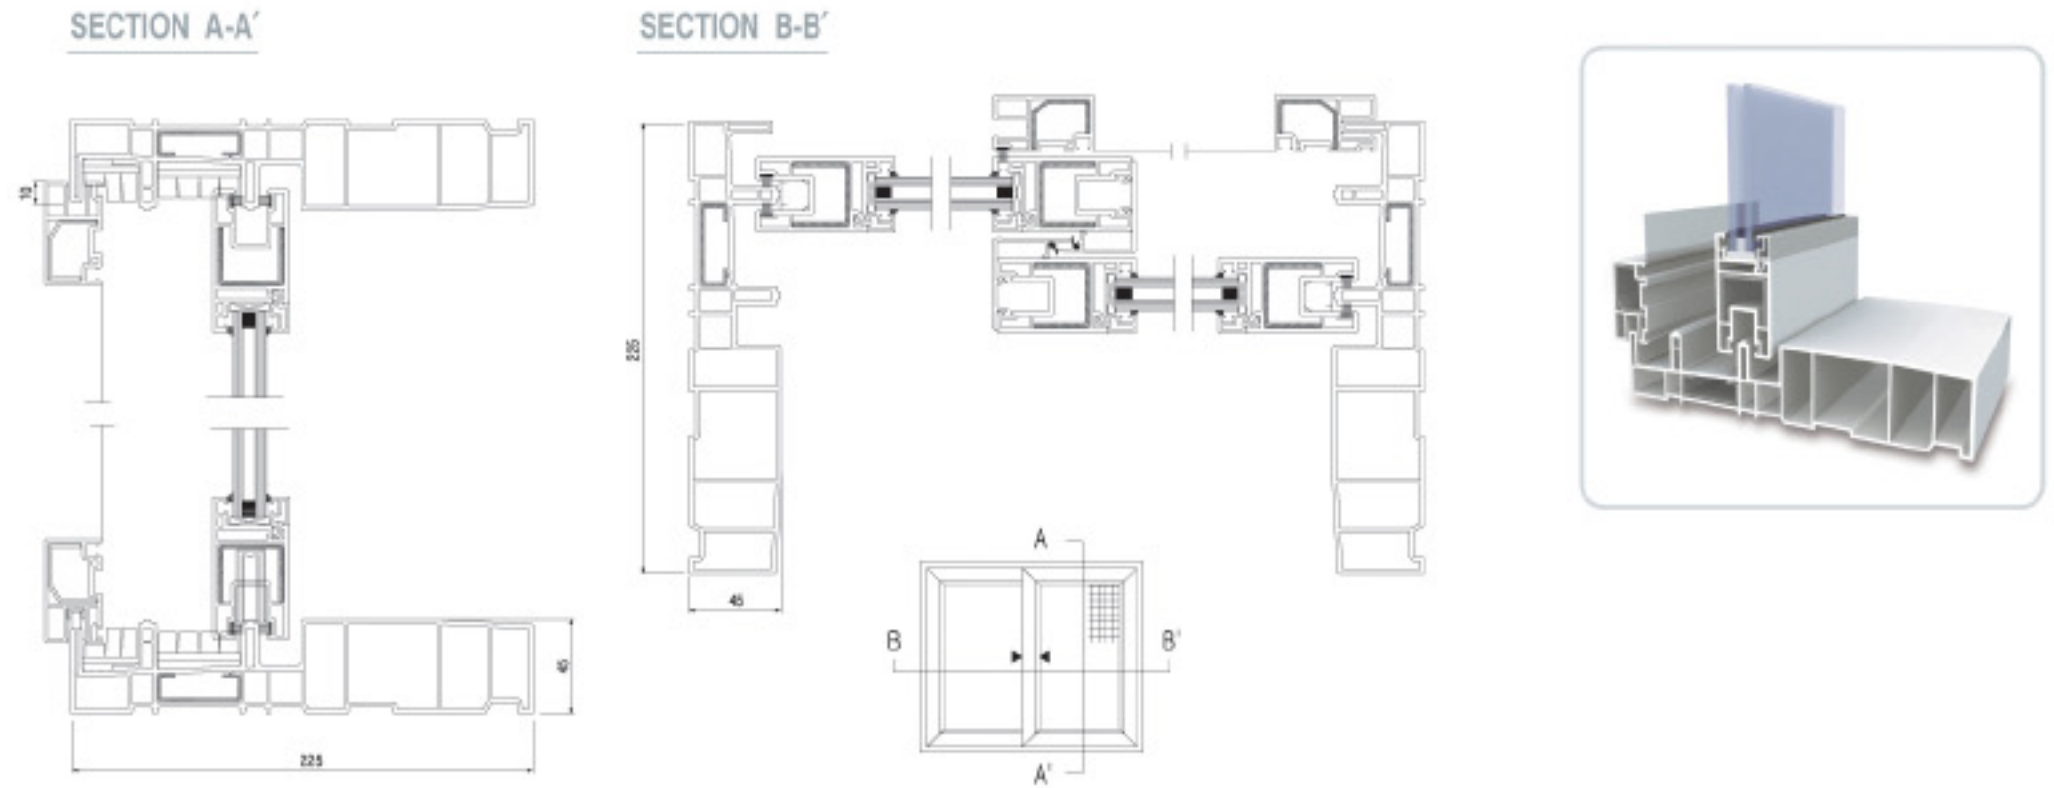

UBF225 DRAWING