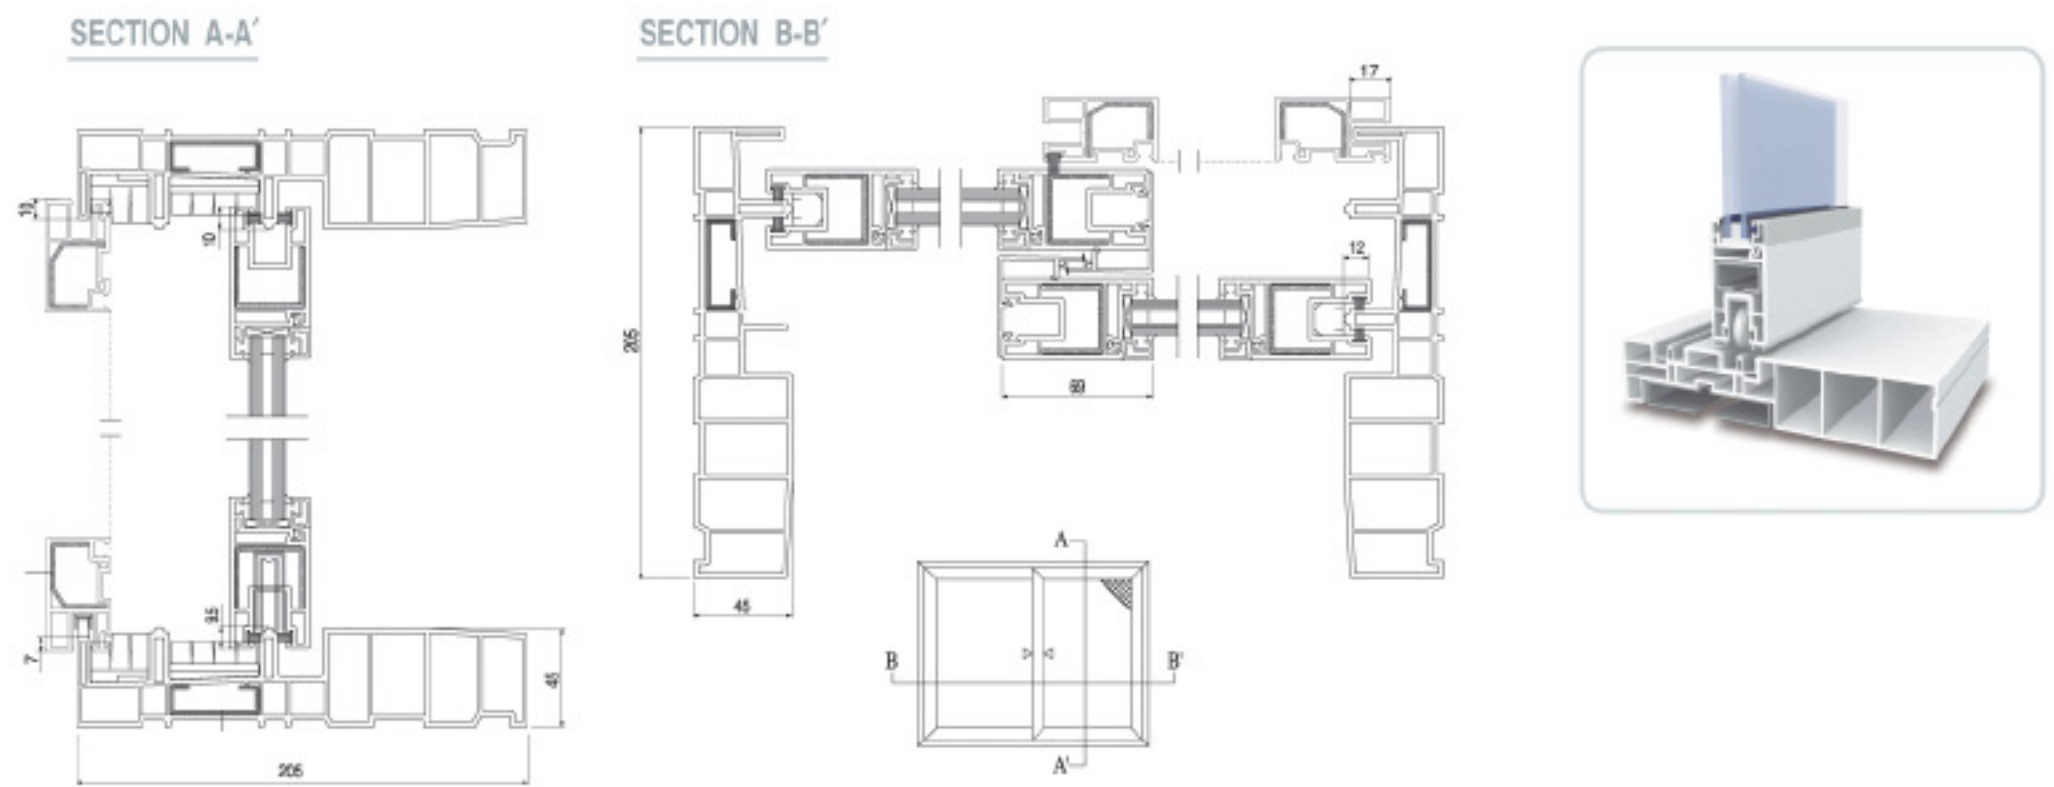

UBF205 DRAWING